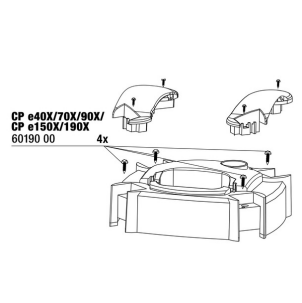

**JBL CP
e4/7/9/15/1900/1,2
Schrauben
Pumpenkopf**